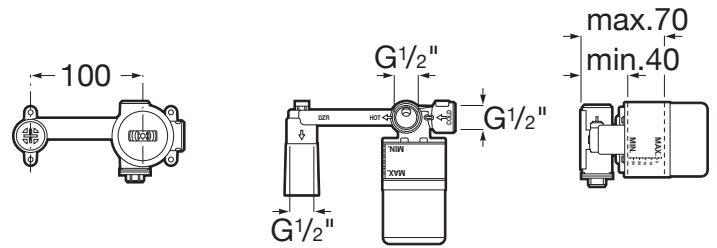

ONA

Corp încastrat pentru baterie lavoar

PRE (FĂRĂ TVA) (FĂRĂ TVA)

434,00 LEI

SCHIȚE TEHNICE

CARACTERISTICI

Economie de apă și de energie

Filet racord apă: 1/2"

Locație de aplicare: Lavoar

Mounting type: Încastrat

Tip mixer: Cu monocomandă

Evershine

COMPATIBIL CU

Baterie lavoar încastrată.
Se comandă împreună cu
boxul universal A5E3501..0.

5A359E..0

Ona